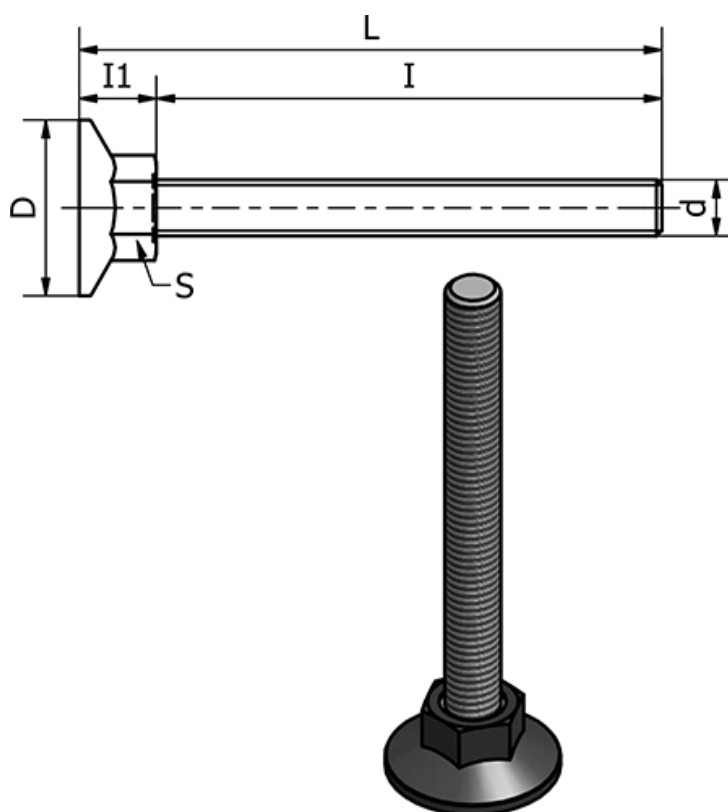

Varenummer: 2310431146S
Beskrivelse: E+G Stilleben
LX.40-SW17-SST-M10X72-S

Mål

d	= M10
D	= 40
I	= 72
I1	= 13
L	= 84.5
Max statisk belastning (N)	= 3000
S	= 17
Type	= AISI 304 Rustfast

Vægt (g) = -